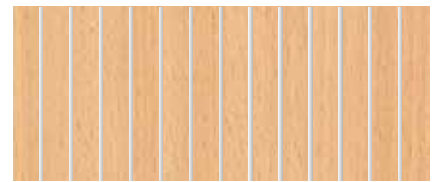

Rollladen Tambour doors

Weiß / White

Weißgrau / White grey

Lichtgrau / Light grey

Weißaluminium / White aluminium

Anthrazit / Anthracite

Buche / beech