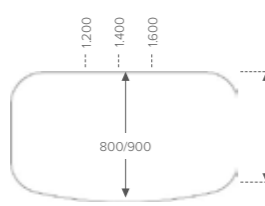

Bench 6er

Echtholz 3-Schichtplatten: Die Maserung der rechten Tischplatte verläuft um 90° gedreht zu den anderen zwei Tischplatten.

Asymmetrisch

wahlweise links oder rechts

Konvex

Konkav

REISS Trailo® One Herz