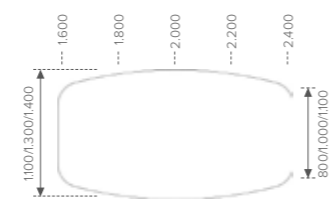

Rechteck

* nur für Besprechungstische, geteilte Tischplatte

Rechteck mit Wandanschluss für REISS Trailo® S/D high

Oval

Einseitiges Oval, rechts oder links optional mit Wandanschluss

Tonnenform

Bench 2er

Bench 4er