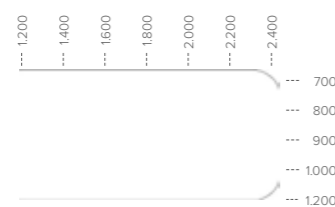

Rechteck mit Wandanschluss für REISS Trailo® S/D high