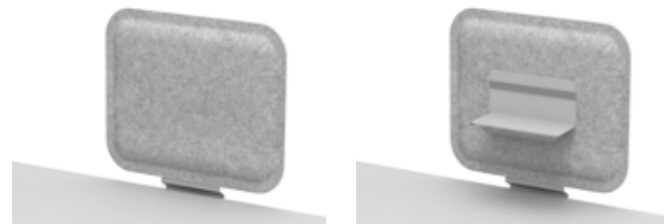

Handschalter mit Auf- /Ab-
Tasten, 3 Speicherpositionen,
Display mit Höhenanzeige (HS7)

REISS Touch, Schalterlose
Höhenverstellung mit intuitivem,
verschleiß- und tastenfreiem
Sensor (HS13)

Tischplatten

Tischplatte Melamin, 18 mm, Eckradius 200 mm

Echtholz 3-Schichtplatte, 19 mm, mit umlaufender Fase,
Eckradius 200 mm

Akustikbaffel, wahlweise mit Laufkatze zur mobilen Befestigung am Tisch oder Tischplattenmontage über Klemme