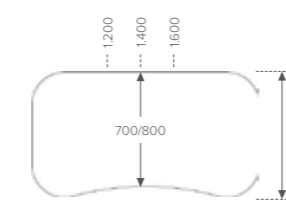

Bench 6er

Echtholz 3-Schichtplatten: Die Maserung der rechten Tischplatte verläuft um 90° gedreht zu den anderen zwei Tischplatten.

Asymmetrisch

wahlweise links oder rechts

Konvex

Konkav

REISS Trailo® One Herz