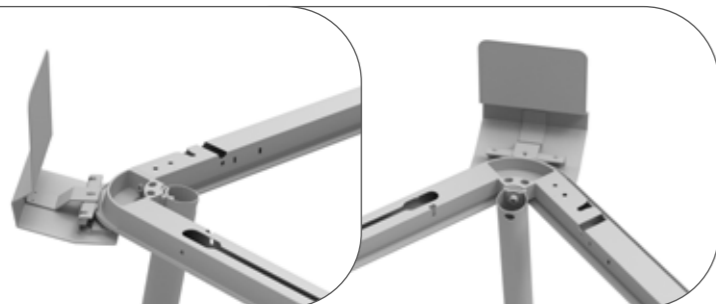

REISS Trailo[®]
Allroundgenie mit REISS Schiene[®]

Wir können Büro.

Ein Tisch, der verändert. **Dich.**

Wir haben über 140 Jahre Erfahrung darin uns und die Arbeitswelt neu zu erfinden.

Unser REISS Trailo® ist der nächste konsequente Schritt: innovative REISS Schiene® für mobile Arbeitsflächen und Zubehöre, wohnliche Materialien und individuelles Design.

TRAILO

Funktion am Arbeitsplatz neu definiert

Die REISS Schiene® ist das Herzstück des Designs und die konzeptionelle Basis für die Modularität und erweiterte Funktionalität von REISS Trailo®. Sie ist ein umlaufendes Metallprofil unter der Tischplatte, welches sowohl zur Gestellstatik beiträgt, als auch Flexibilität in horizontaler Richtung gewährleistet. Dadurch lässt sich der Tisch vielseitig erweitern. Eine Laufkatze, die in der Schiene gelagert werden kann, dient als Trägerelement für mobile Anbau- und Zubehörelemente.