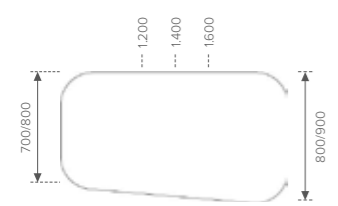

Rechteck

* nur für Besprechungstische, geteilte Tischplatte

Rechteck mit Wandanschluss für REISS Trailo® S/D high

Oval

Einseitiges Oval, rechts oder links optional mit Wandanschluss

Tonnenform

Bench 2er

Bench 4er

Bench 6er

Echtholz 3-Schichtplatten: Die Maserung der rechten Tischplatte verläuft um 90° gedreht zu den anderen zwei Tischplatten.

Asymmetrisch

wahlweise links oder rechts

Konvex

Konkav

REISS Trailo® One Herz