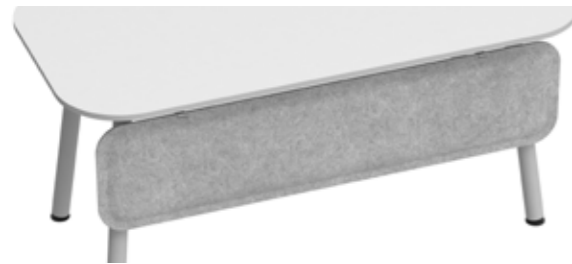

Option: Akustikbaffel mit Multibox-Halterung mit Multibox aus Formvlies und Gummiband

Option: Akustikbaffel mit Headset-Halterung, Farbe analog zum Gestell wählbar

Akustikbaffel, selbststehend

Tableau mit Laufkatze, für Dokumentengröße A4