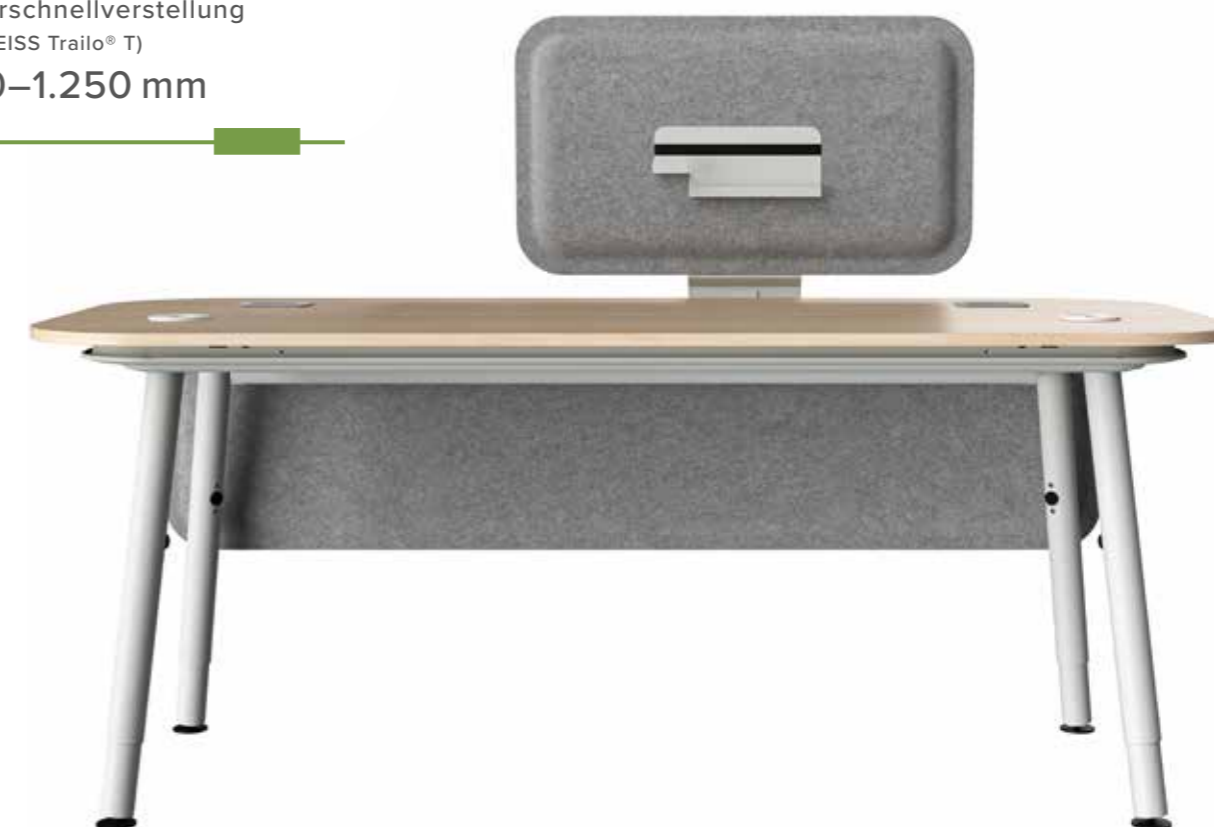

TRAILO

Individuell entfalten.

Die REISS Trailo® Arbeitstische gibt es als 4-Fuß-Variante mit drei verschiedenen Fußformen oder als T-Fuß. Damit stellst du dir den Tisch zusammen, der zu dir passt – als REISS Trailo® S mit vier runden Füßen aus Echtholz, in der Variante R mit vier Füßen aus Rundrohr, mit dem eleganten D-Fuß oder als T-Fuß mit zwei Fußauslegern. Dank REISS Schiene® kannst du beispielsweise ein Akustikbaffel oder ein Tableau zur Ablage von Dokumenten mobil am Tisch anbringen und erweiterst so deine Arbeitsfläche. Der Clou, du schiebst dir das Baffel oder die Ablage einfach an die Position, in der du sie gerade benötigst.

Und wer dieses neue Arbeitsgefühl mit nach Hause nehmen möchte, findet seinen Lieblingstisch garantiert auch als Homeoffice-Variante.

AUF EINEN BLICK

- ! verschiedene Gestellfüße: REISS Trailo® S/D/R/T
- ! REISS Trailo® T optional mit motorischer Höhenverstellung
- ! vielfältiges Zubehör und Anbauten, wahlweise mobil
- ! optional mit Schiebepplattenfunktion
- ! Belastbarkeit: T-Fuß max. 100 kg, Vierfuß max. 80 kg

Das Tableau schafft dir zusätzliche Ablagefläche am Tisch und lässt sich über die Laufkatze einfach am Tisch verschieben.

Feste Höhe
740 mm

Höheneinstellbar im Raster
650–850 mm

Motorschnellverstellung
(nur REISS Trailo® T)
650–1.250 mm