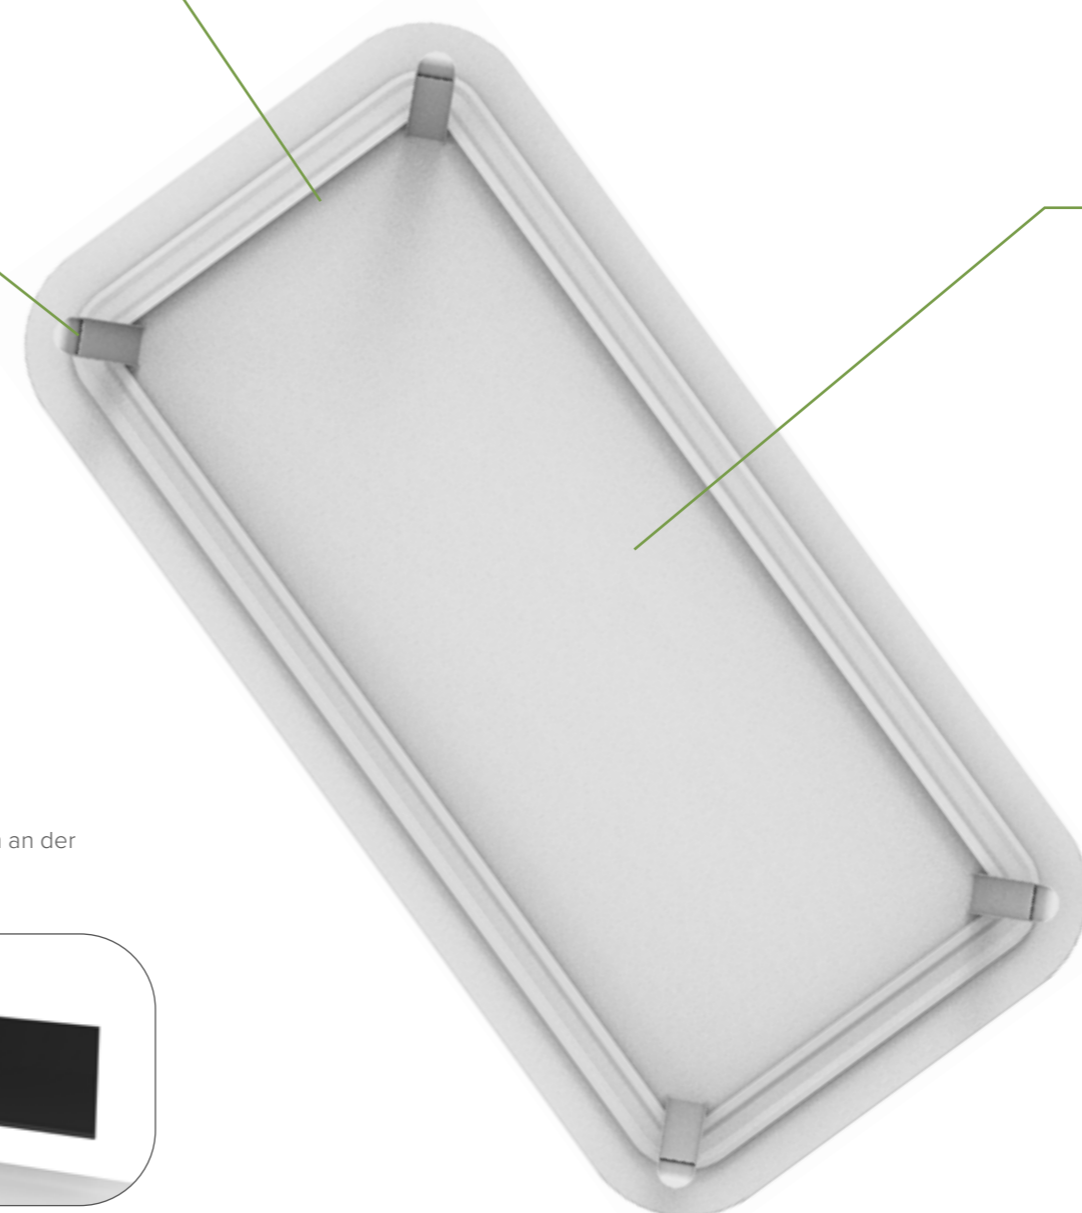

Flexibilität mit System

REISS Trailo® bietet dir mit seiner Modularität unzählige Möglichkeiten bei der Einrichtung von Arbeitsräumen. Dank REISS Schiene® beschränken sich Flexibilität und Mobilität zudem nicht mehr auf die Höhenverstellung. Sie spielen sich auch auf der horizontalen Ebene ab und schaffen neue Möglichkeiten deinen persönlichen Arbeitsraum zu erweitern. Dazu punktet REISS Trailo® mit Ergonomie, mehr Funktion und unzähligen gestalterischen Optionen über Materialien und Add-ons.