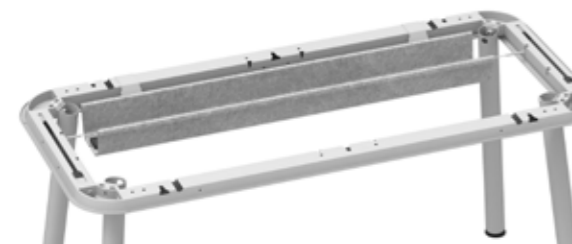

Kabelkanal aus Formvlies, Montage hinten oder mittig, in Anthrazit hell und dunkel