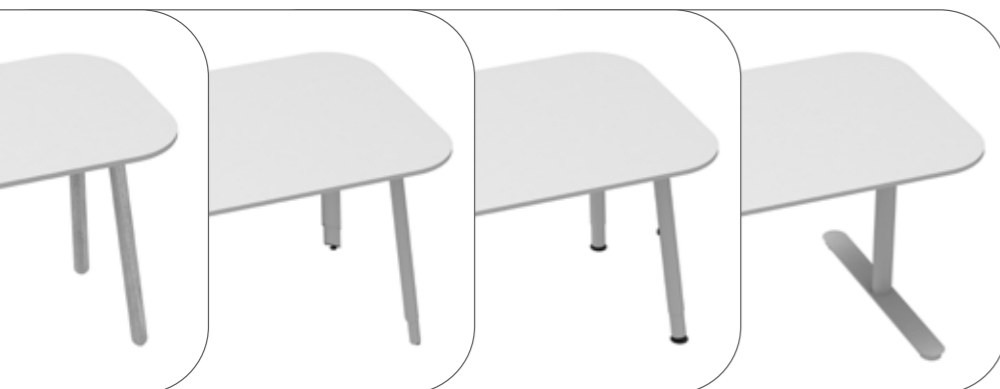

REISS Trailo[®]
Allroundgenie mit REISS Schiene[®]

Wir können Büro.

Ein Tisch, der verändert. **Dich.**

Wir haben über 140 Jahre Erfahrung darin uns und die Arbeitswelt neu zu erfinden.

Unser REISS Trailo® ist der nächste konsequente Schritt: innovative REISS Schiene® für mobile Arbeitsflächen und Zubehöre, wohnliche Materialien und individuelles Design.

TRAILO

Funktion am Arbeitsplatz neu definiert

Die REISS Schiene® ist das Herzstück des Designs und die konzeptionelle Basis für die Modularität und erweiterte Funktionalität von REISS Trailo®. Sie ist ein umlaufendes Metallprofil unter der Tischplatte, welches sowohl zur Gestellstatik beiträgt, als auch Flexibilität in horizontaler Richtung gewährleistet. Dadurch lässt sich der Tisch vielseitig erweitern. Eine Laufkatze, die in der Schiene gelagert werden kann, dient als Trägerelement für mobile Anbau- und Zubehörelemente.

Arbeitsräume individuell gestalten

Verschiedene Gestellvarianten, vom Vierfuß-Tisch bis zum höhenverstellbaren T-Fuß-Tisch, Tischplatten in verschiedenen Formen und Maßen sowie eine große Auswahl an Farben und Dekoren bieten dir einen ganz neuen Gestaltungsspielraum in der Einrichtung funktionaler und dennoch unglaublich individueller Arbeitsräume.