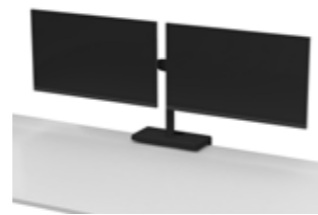

Laufkatze mit Monitorhalter für zwei Bildschirme, je max. 27 Zoll