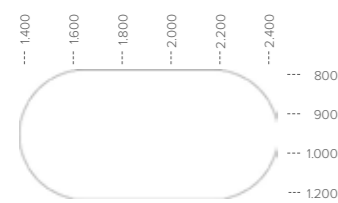

Rechteck

* nur für Besprechungstische, geteilte Tischplatte

Rechteck mit Wandanschluss für REISS Trailo® S/D high

Oval

Einseitiges Oval, rechts oder links optional mit Wandanschluss

Tonnenform

Bench 2er

Bench 4er