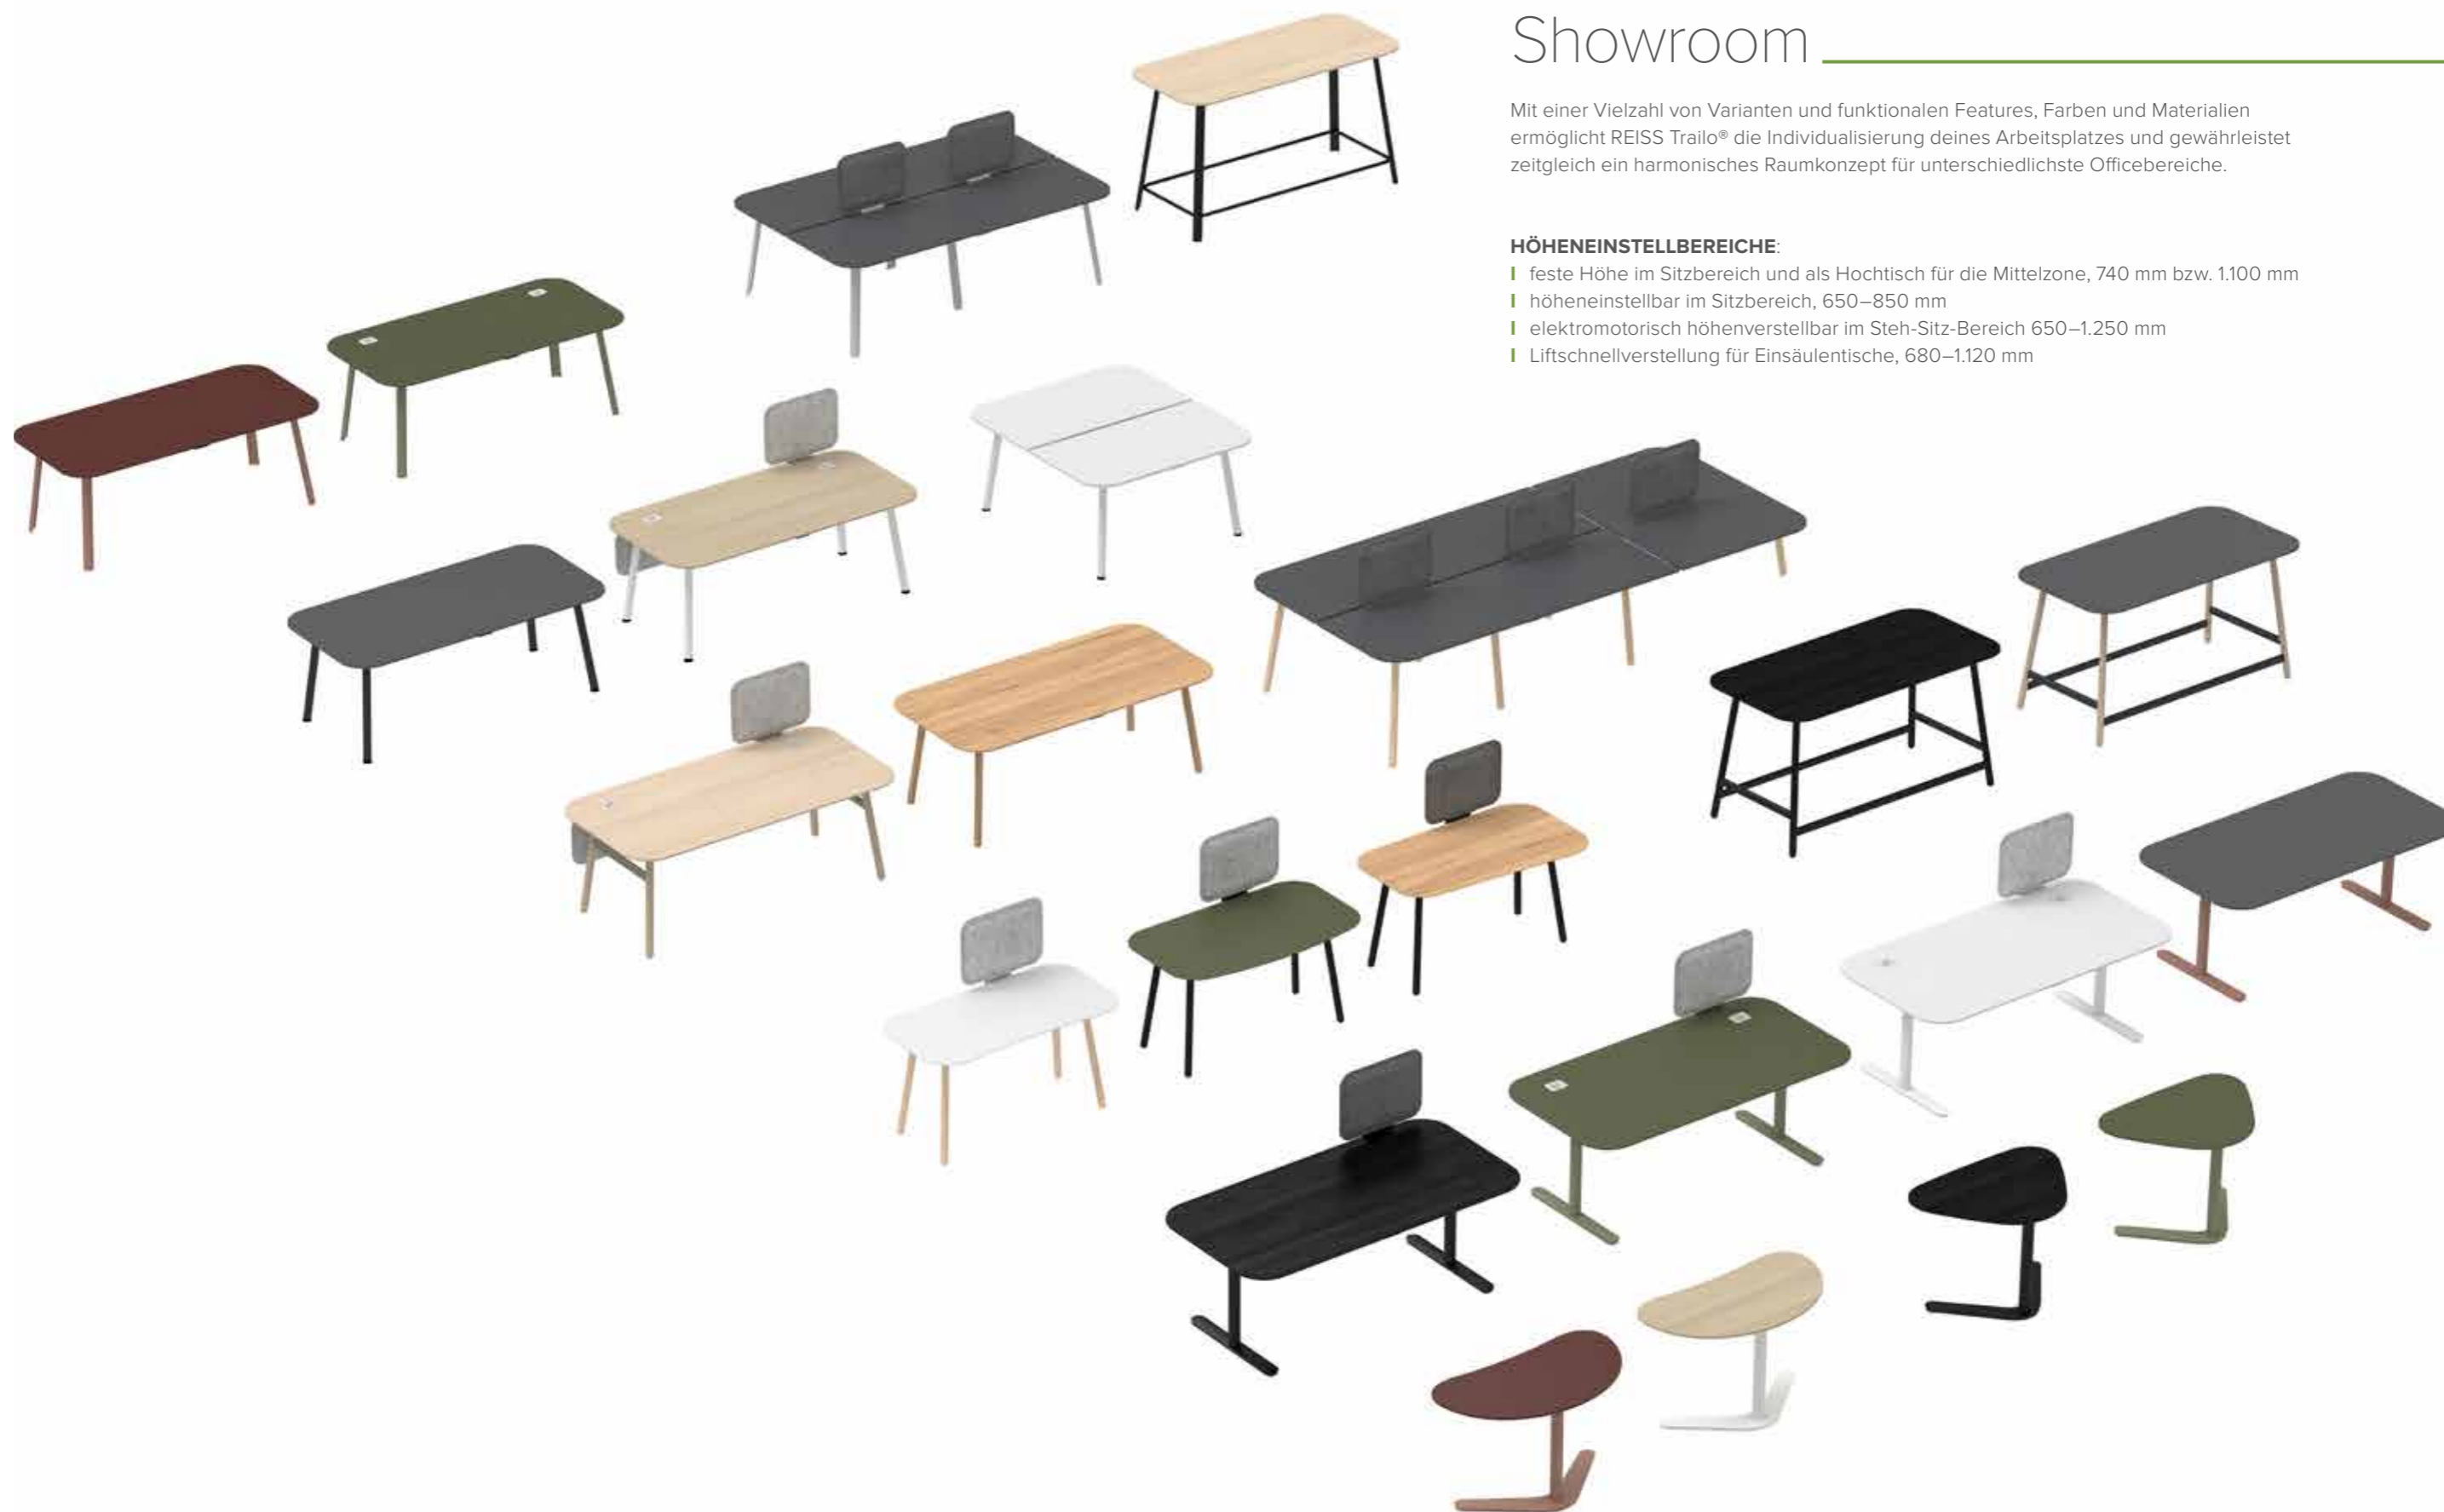

Showroom

Mit einer Vielzahl von Varianten und funktionalen Features, Farben und Materialien ermöglicht REISS Trailo® die Individualisierung deines Arbeitsplatzes und gewährleistet zeitgleich ein harmonisches Raumkonzept für unterschiedlichste Officebereiche.

HÖHENEINSTELLBEREICHE:

- feste Höhe im Sitzbereich und als Hochtisch für die Mittelzone, 740 mm bzw. 1.100 mm
- höhenstellbar im Sitzbereich, 650–850 mm
- elektromotorisch höhenverstellbar im Steh-Sitz-Bereich 650–1.250 mm
- Liftschnellverstellung für Einsäulentische, 680–1.120 mm