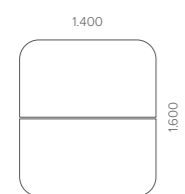

Rechteck

* nur für Besprechungstische, geteilte Tischplatte

Rechteck mit Wandanschluss für REISS Trailo® S/D high

Oval

Einseitiges Oval, rechts oder links optional mit Wandanschluss

Tonnenform

Bench 2er

Bench 4er