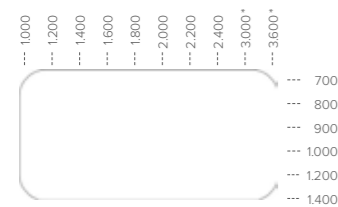

Systematik

Rechteck