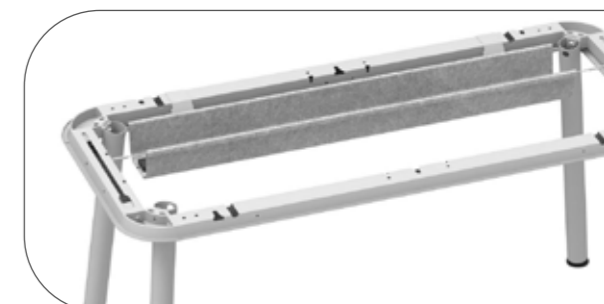

Arbeitsplätze mit Vlies wohnlich machen

Die Kabeldurchlässe, Beinraumbleden und Kabelkanäle aus Formvlies unterstreichen das moderne Produktdesign. Dazu überzeugt das Polyesterfaservlies mit bester Dimensionsstabilität, Temperaturunabhängigkeit und einer angenehmen Filzhaptik.