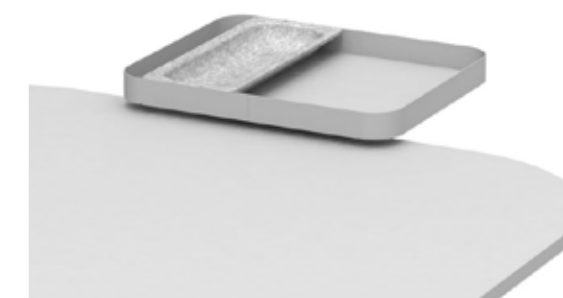

TRAILO

Individuell entfalten.

Die REISS Trailo® Arbeitstische gibt es als 4-Fuß-Variante mit drei verschiedenen Fußformen oder als T-Fuß. Damit stellst du dir den Tisch zusammen, der zu dir passt – als REISS Trailo® S mit vier runden Füßen aus Echtholz, in der Variante R mit vier Füßen aus Rundrohr, mit dem eleganten D-Fuß oder als T-Fuß mit zwei Fußauslegern. Dank REISS Schiene® kannst du beispielsweise ein Akustikbaffel oder ein Tableau zur Ablage von Dokumenten mobil am Tisch anbringen und erweiterst so deine Arbeitsfläche. Der Clou, du schiebst dir das Baffel oder die Ablage einfach an die Position, in der du sie gerade benötigst.

Und wer dieses neue Arbeitsgefühl mit nach Hause nehmen möchte, findet seinen Lieblingstisch garantiert auch als Homeoffice-Variante.

AUF EINEN BLICK

- ! verschiedene Gestellfüße: REISS Trailo® S/D/R/T
- ! REISS Trailo® T optional mit motorischer Höhenverstellung
- ! vielfältiges Zubehör und Anbauten, wahlweise mobil
- ! optional mit Schiebepplattenfunktion
- ! Belastbarkeit: T-Fuß max. 100 kg, Vierfuß max. 80 kg