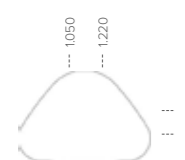

Bench 6er

Echtholz 3-Schichtplatten: Die Maserung der rechten Tischplatte verläuft um 90° gedreht zu den anderen zwei Tischplatten.

Asymmetrisch

wahlweise links oder rechts

Konvex

Konkav

REISS Trailo® One Herz