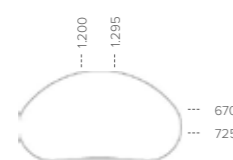

REISS Trailo® One Niere