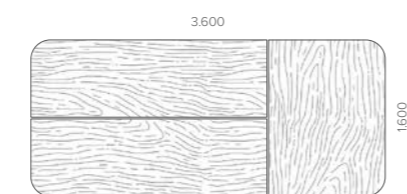

Rechteck

* nur für Besprechungstische, geteilte Tischplatte

Rechteck mit Wandanschluss für REISS Trailo® S/D high

Oval

Einseitiges Oval, rechts oder links optional mit Wandanschluss

Tonnenform

Bench 2er

Bench 4er

Bench 6er

Echtholz 3-Schichtplatten: Die Maserung der rechten Tischplatte verläuft um 90° gedreht zu den anderen zwei Tischplatten.

Asymmetrisch

wahlweise links oder rechts

Konvex

Konkav

REISS Trailo® One Herz