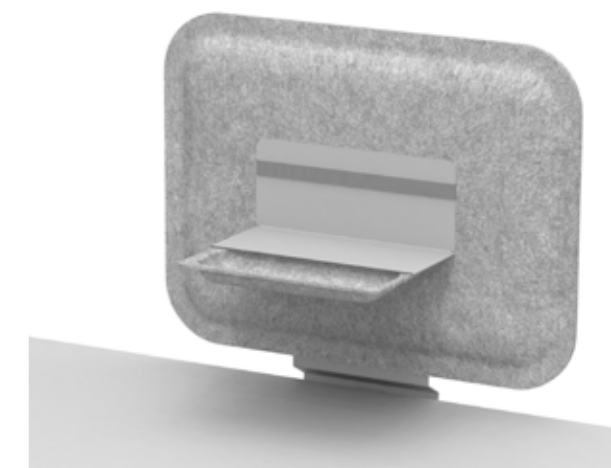

TRAILO

Flexibel einsetzbar.

REISS Trailo® home passt in das separate Arbeitszimmer oder in die Arbeitsecke im Wohnzimmer und schafft eine angenehme Arbeitsatmosphäre. Auch die Arbeitstische von REISS Trailo® fügen sich nahtlos in deine Wohnlandschaft ein. Ob als kleine Ausführung mit wenig Platzbedarf oder als normkonformer Dauerarbeitsplatz, hier findest du deinen Tisch.

AUF EINEN BLICK

- | verschiedene Gestellfüße: REISS Trailo® S/D/R/T Arbeitstische
- | REISS Trailo® S home mit Echtholzfüßen
- | optional mit Schiebepplattenfunktion
- | optional mit Elektrifizierung
- | optionale Erweiterung über Akustibaffel mit Organisationshilfen
- | Belastbarkeit: max. 80 kg

Das Baffel kann fest an den Tisch angebaut oder auch flexibel mithilfe der Laufkatze in Position gebracht werden. Für mehr Ordnung sorgen die Multibox oder die Headset-Halterung.